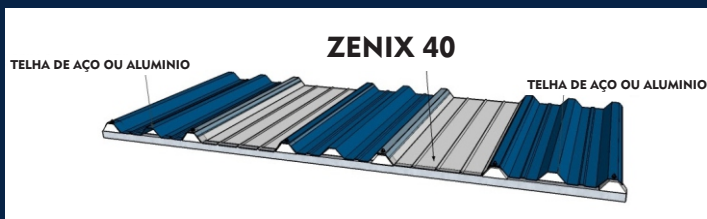

ZENIX 40

ZENIX 40 é uma telha em policarbonato compacto de fabricação nacional que tem como principal função proporcionar linhas de luz natural em coberturas de telhas trapezoidais em aço ou alumínio que pode ser utilizada em projetos industriais, comerciais e residenciais.

Garantia de 10 anos contra amarelamento e perdas característica.

Elevada transmissão luminosa, reduzindo custos de energia.

Mais conforto térmico em relação as telhas standard.

Maior segurança por sua largura de 420mm.

Facilidade de corte, manuseio e instalação.

Montagem simples, rápida e econômica.

Mais simples distribuir a luz natural.

**Para mais informações sobre novo sistema Zenix 40
entre em contato conosco!**

COMERCIAL DE PLÁSTICOS WLZ LTDA